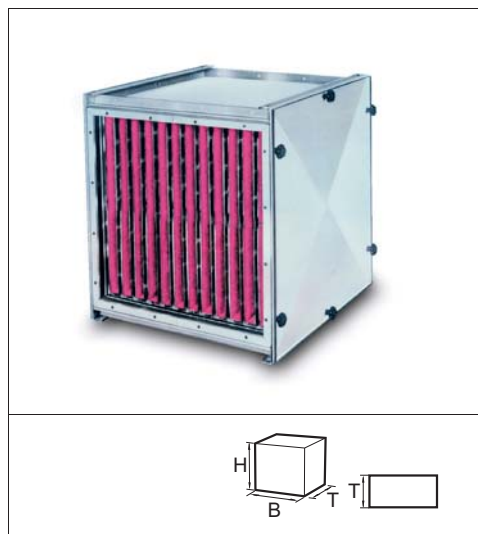

FC-HF

Vorteile

- Einfache Montage
- Flexible Modulbauweise

Gehäuse: Stahlblech, sendzimerverzinkt; Edelstahl, 1.4301 auf Anfrage

Filtereinsätze: Taschenfilter Typ Hi-Cap und Hi-Flo

Option: Klemmflansch-Ausführung auf Anfrage

Typ	Abmessungen B×H×T (mm)	Flanschinnenmaße b _{innen} ×h _{innen} (mm)	Filteranzahl 592×592 mm	Filteranzahl 287×592 mm	Frachtvolumen (m³)	Frachtgewicht (kg)	Art.-Nr.
FC-HF 0510	334x 696x700	255x 560	-	1	0,177	24	530201
FC-HF 1005	640x 390x700	560x 255	-	1	0,182	24	530202
FC-HF 1010	640x 696x700	560x 560	1	-	0,326	31	530203
FC-HF 1015	640x1002x700	560x 867	1	1	0,469	49	530204
FC-HF 1020	640x1308x700	560x1172	2	-	0,613	55	530205
FC-HF 1025	640x1614x700	560x1479	2	1	0,756	70	530206
FC-HF 1030	640x1920x700	560x1784	3	-	0,900	70	530207
FC-HF 1510	946x 696x700	867x 560	1	1	0,475	43	530208
FC-HF 1520	946x1308x700	867x1172	2	2	0,893	74	530209
FC-HF 1530	946x1920x700	867x1784	3	3	1,311	105	530210
FC-HF 2010	1252x 696x700	1172x 560	2	-	0,624	49	530211
FC-HF 2015	1252x1002x700	1172x 867	2	2	0,899	80	530212
FC-HF 2020	1252x1308x700	1172x1172	4	-	1,173	85	530213
FC-HF 2025	1252x1614x700	1172x1479	4	2	1,448	112	530214
FC-HF 2030	1252x1920x700	1172x1784	6	-	1,723	120	530215
FC-HF 2510	1559x 696x700	1479x 560	2	1	0,788	61	530216
FC-HF 2520	1559x1308x700	1479x1172	4	2	1,481	105	530217
FC-HF 2530	1559x1920x700	1479x1784	6	3	2,174	149	530218
FC-HF 3010	1864x 696x700	1784x 560	3	-	0,973	70	530219
FC-HF 3015	1864x1002x700	1784x 867	3	3	1,349	106	530220
FC-HF 3020	1864x1308x700	1784x1172	6	-	1,761	116	530221
FC-HF 3025	1864x1614x700	1784x1479	6	3	2,174	154	530222
FC-HF 3030	1864x1920x700	1784x1784	9	-	2,585	164	530223